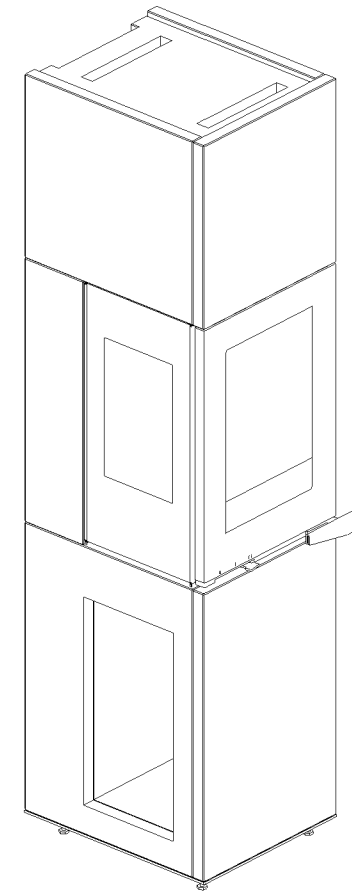

## ILLUSTRASJON

Revnr:	Revnr:	Navn:	Dato:	Kontrollert av:
Peistype: <b>VisionLine i40-3</b>		<b>REISVERKSTEGNING</b>		
Plassering:		Konstr./Tegnet: BA	Dato: 14.01.20	Godkjent: KL
Utførende:		Målestokk: 1:16	Arkformat: A4	Godkjent dato: 14.01.20
VL PRODUKSJON AS Søndre Bogstad Vei 6, 1930 Aurskog Tlf: 22 55 00 50 www.vlproduksjon.no		Tegningsnummer: VisionLine_i40-3.dwg		Revisjons nr: 19.05.22